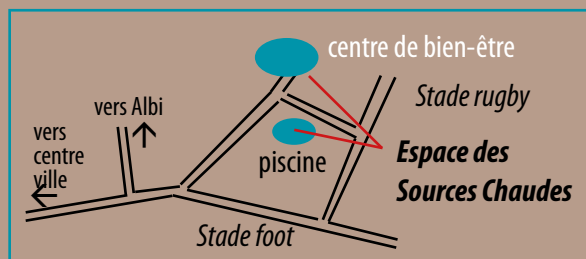

COORDONNÉES

Espace des Sources Chaudes - Centre de Bien-être
Domaine de St Michel
81230 Lacaune les Bains
Tél. : 04 67 97 59 09
Email : centredebienetre@ccmlhl.fr
Site : www.espacedessourceschaudes-lacaune.com

Retrouvez des idées bien-être et notre actualité sur notre Facebook: Centre de bien-être des Sources Chaudes de Lacaune.

Crédits photos : CCMLHL - Pascale Walter (CDT TARN)

Le centre de bien-être est un équipement
MONTS DE LACAUNE
ONTAGNE
AUT LANGUEDOC
COMMUNAUTÉ DE COMMUNES